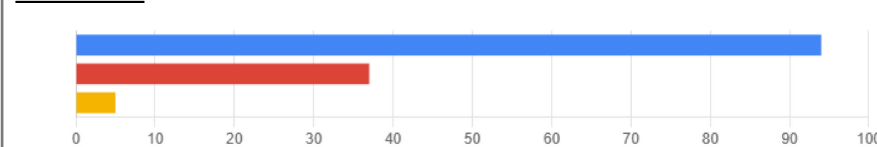

Auswertung Beteiligungsphasen zur Gestaltung des Spielplatzes Am Wachberg

Onlineumfrage

vom 17.12.25 - 18.01.26

Teilnehmerzahl 136

zur Konkretisierung des finalen

Entwurfes

Vorstellung des finalen Entwurfs
in der Ortschaftsratsitzung

Ortsteilzentrum Rückmarsdorf
Ehrenberger Straße 5
04178 Leipzig

am 21.04.26 / 19 Uhr

OR-Code scannen
und Ergebnisse im
Beteiligungsportal
Sachsen einsehen.

Alter der Kinder / Teilnehmenden

Wohnort

Anwesenheit bei vorausgegangener Vor-Ort-Beteiligung

Die Auswertung zeigt, dass mit der Umfrage sämtliche Altersgruppen erreicht werden konnten. Zudem ließen sich die Nutzungspräferenzen der zukünftigen Nutzerinnen und Nutzer erfassen, da die Mehrheit der Teilnehmenden in unmittelbarer Nähe der Freifläche wohnt. Darüber hinaus wurde ein deutlich größerer Personenkreis einbezogen als bei der Vor-Ort-Beteiligung im Oktober 2025. Insgesamt entsteht damit eine aussagekräftige Grundlage für die abschließende Entwurfsplanung.