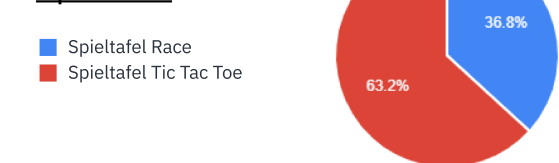

Gestaltungsvorschlag

Wippe oder Schaukel

Kletterkombination

Spieltafel

Eingebrachte Anregungen

Kategorie	Häufigkeit
Schatten	7
Tischtennisplatte	6
Spielangebot für große Kinder wie Basketballkorb, Volleyballnetz etc.	6
Bänke	5
Mülleimer	4
Unterstand / Sonnenschutz	3
Zwei Schaukeln	3
Trampolin	3
Spielangebot U3	3
Bepflanzung	2
Statt Holz schnitzel Sand bzw. großer Sandkasten	2
Karussell	2
Kein Kies verwenden	2