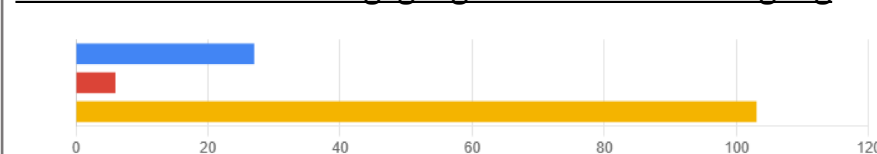

Auswertung Beteiligungsphasen zur Gestaltung des Spielplatzes Am Wachberg

Onlineumfrage

vom 17.12.25 - 18.01.26

Teilnehmerzahl 136

zur Konkretisierung des finalen

Entwurfes

Vorstellung des finalen Entwurfs
in der Ortschaftsratsitzung

Ortsteilzentrum Rückmarsdorf
Ehrenberger Straße 5
04178 Leipzig

am 21.04.26 / 19 Uhr

OR-Code scannen
und Ergebnisse im
Beteiligungsportal
Sachsen einsehen.

Alter der Kinder / Teilnehmenden

Wohnort

Anwesenheit bei vorausgegangener Vor-Ort-Beteiligung

Die Auswertung zeigt, dass mit der Umfrage sämtliche Altersgruppen erreicht werden konnten. Zudem ließen sich die Nutzungspräferenzen der zukünftigen Nutzerinnen und Nutzer erfassen, da die Mehrheit der Teilnehmenden in unmittelbarer Nähe der Freifläche wohnt. Darüber hinaus wurde ein deutlich größerer Personenkreis einbezogen als bei der Vor-Ort-Beteiligung im Oktober 2025. Insgesamt entsteht damit eine aussagekräftige Grundlage für die abschließende Entwurfsplanung.