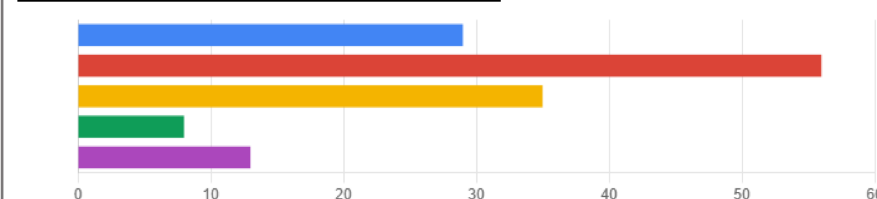

Alter der Kinder / Teilnehmenden